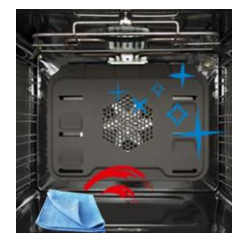

CSG42000WN

| Cuisinière > 50 x 50 x 85 cm | 4 Gaz | Cuisinière au Gaz | Email | Litrage (L) : 56 | Blanc |

Contre porte démontable

Nettoyez facilement les vitres de votre four

Aisément démontable, la contreporte Beko a une surface parfaitement plane et lisse, résistante aux chocs thermiques et aux températures élevées. Son nettoyage est très facile. De plus, elle offre un plan d'appui très pratique jusqu'à 22,5 kg.

Table gaz

Cuisinez en toute sécurité

Composées de foyers avec un support en émail ou en fonte, les tables gaz sont équipées d'un dispositif de sécurité de gaz qui vous permet de cuisiner en toute sérénité.

Nettoyage Manuel

Nettoyez en toute simplicité votre four

Grâce à son émail lisse, nettoyez en toute simplicité votre four à l'aide d'une éponge.

CSG42000WN

| Cuisinière > 50 x 50 x 85 cm | 4 Gaz | Cuisinière au Gaz | Email | Litrage (L) : 56 | Blanc |