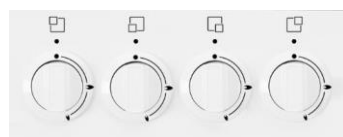

Nettoyage Manuel

Nettoyez en toute simplicité votre four

Grâce à son émail lisse, nettoyez en toute simplicité votre four à l'aide d'une éponge.