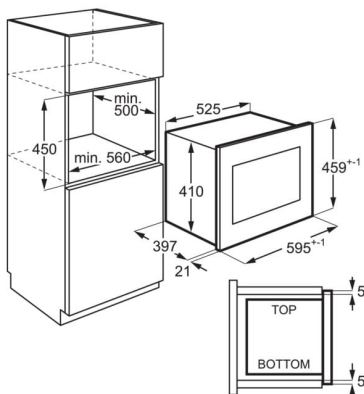

Spécifications techniques

Couleur	Noir et inox anti-trace
Volume (litres)	26
Cavité	inox
Dimensions HxLxP (mm)	459x594x404
Hauteur intérieure (mm)	207
Largeur intérieure (mm)	349
Profondeur intérieure (mm)	369
Dimensions d'encastrement HxLxP (mm):	450 x 562 x 500
Dimensions emballées HxLxP (mm)	490x640x520
Longueur du câble (m)	1.4
Puissance Totale (W)	2200
Fréquence (Hz)	50
Volts	220-240
Ampérage (A)	16
Poids brut/net (kg)	21 / 19
Fabriqué en	Royaume-Uni
PNC	947 608 749
Code EAN	7332543665686

PSGBMC220DE00002