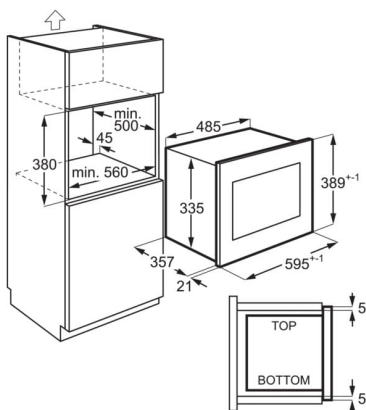

Spécifications techniques

Couleur	Noir et inox anti-trace
Volume (litres)	25
Cavité	inox
Dimensions HxLxP (mm)	388x595x377
Hauteur intérieure (mm)	209
Largeur intérieure (mm)	335
Profondeur intérieure (mm)	357
Dimensions d'encastrement HxLxP (mm):	380x560x550
Dimensions emballées HxLxP (mm)	480x690x470
Longueur du câble (m)	1
Puissance Totale (W)	1400
Fréquence (Hz)	50
Volts	230
Poids brut/net (kg)	18.6 / 15.7
Fabriqué en	Chine
PNC	947 608 763
Code EAN	7332543673582

PSGBMC220DE00009